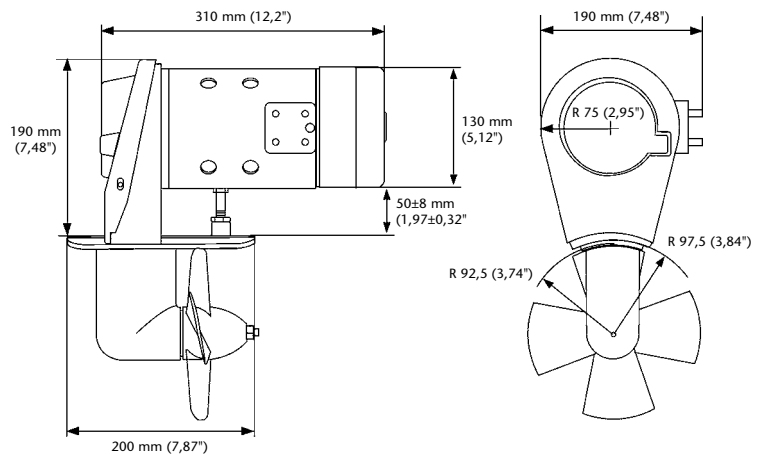

Enkel og pladsbesparende installation

CT900 har en unik konstruktion, som muliggør en enkel "drop in" installation. Styreenheden er separeret fra propelenheden, hvilket giver en mere fleksibel og pladsbesparende installation. Styreenheden er konstrueret til montering på et skot - væk fra propelenheden, for at mindske påvirkninger fra varme, fugt og vibrationer.

Marine Accessories
By Volvo Penta

QL CT900

Styreenhed

Data:

Model	Art. nr.	Volt	Trækraft	Motor effekt	Mål	Gearhus	Max. bådlængde
QL bovpropeller							
CT900	41100836	12	834 N / 85 kg	4 kW	Ø 185 mm	Rustfrit stål	50 ft
Styreenhed	41100812	12			240 x 180 x 103 mm		
CT900	41100837	24	883 N / 90 kg	4 kW	Ø 185 mm	Rustfrit stål	50 ft
Styreenhed	41100813	24			240 x 180 x 103 mm		

Tilbehør:

Beskrivelse	Art. nr.	Beskrivelse	Art. nr.
Tunnel Ø 185 mm, længde 1000 mm	41100806	Vippekontakt, single 12 V	41100745
længde 1500 mm	41100807	single 24 V	41100746
længde 2500 mm	41100808	dobbelt*) 12 V	41100747
Joystick regulering, single 12/24 V	41100743	dobbelt*) 24 V	41100748
dobbelt*) 12/24 V	41100744	Fingertouch kontakt 12/24 V	41100765
Sikringer 12 V 400A inklusive holder	41100821		
24 V 300A inklusive holder	41100817		